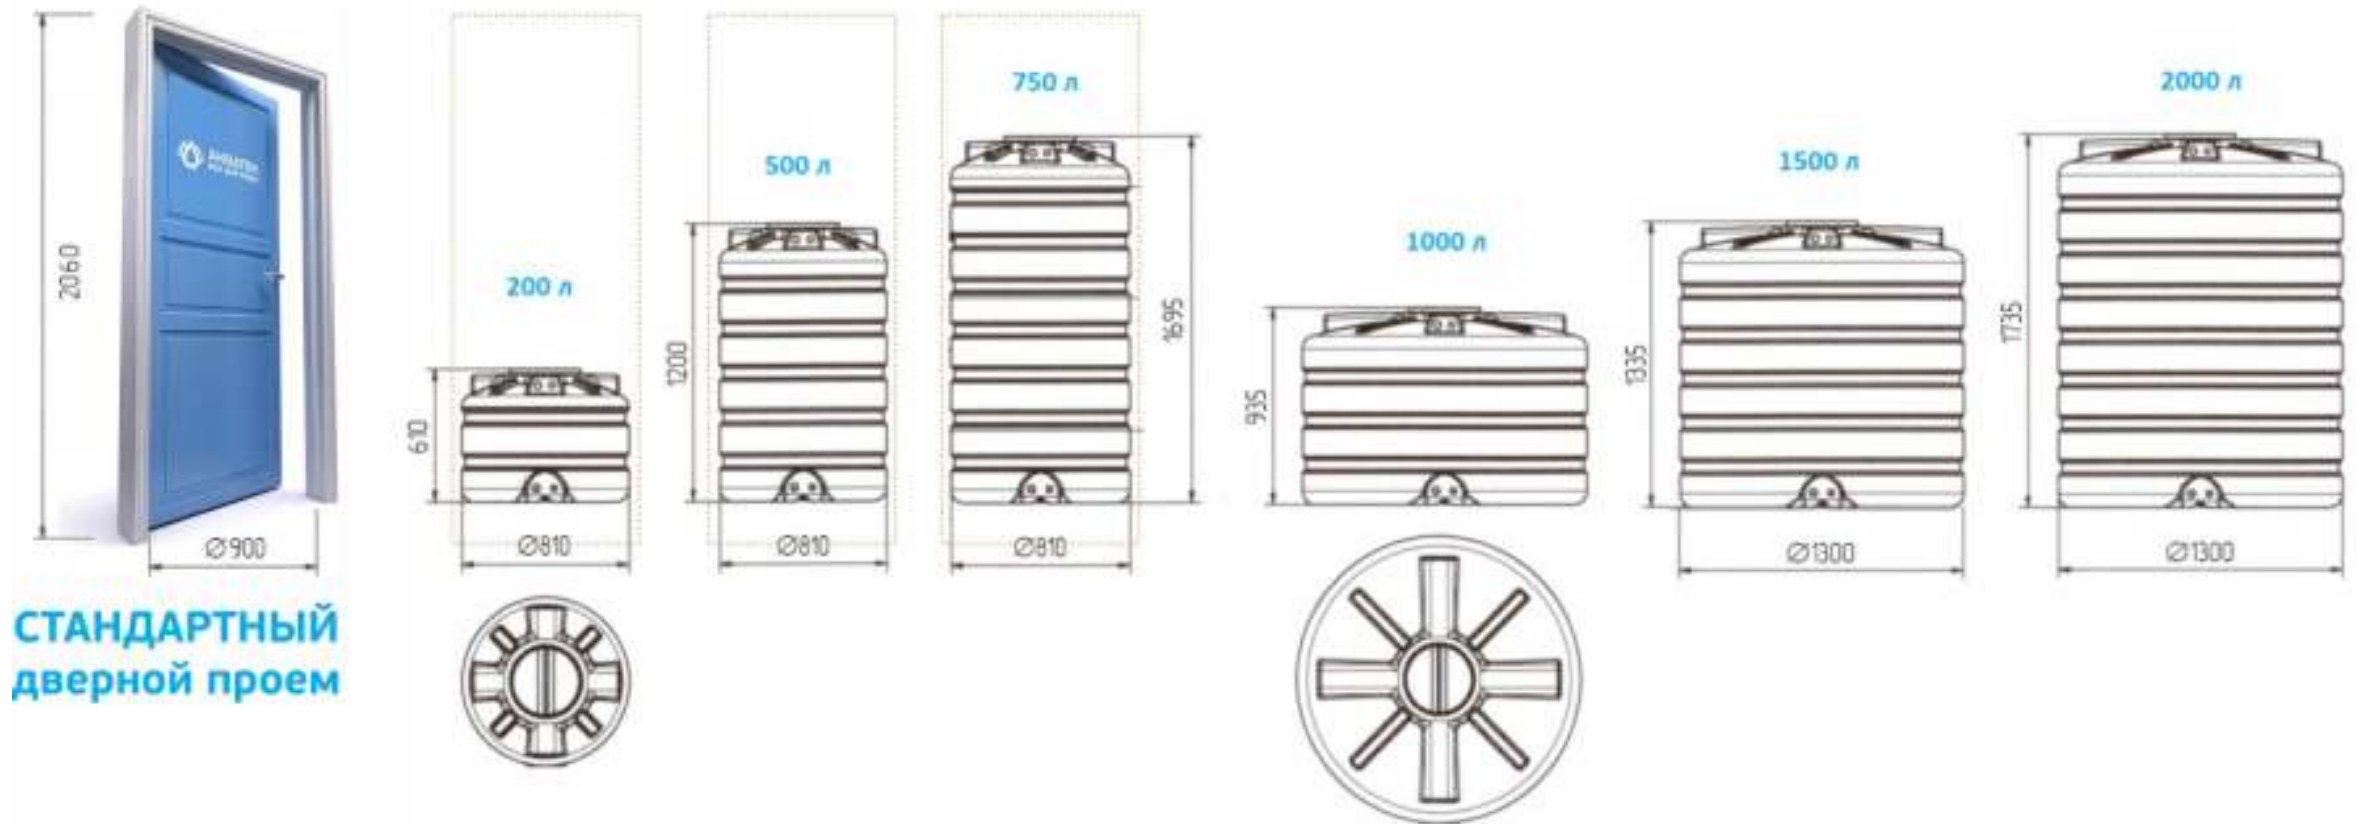

Aquatech ATV PREMIUM в разрезе

ATV-BW

ATV-DW

Слой, устойчивый к УФ-излучению (пищевой ПЭ + тех.добавки)
выполняет функцию светового барьера

Слой, контактирующий с питьевой водой
100% пищевой полиэтилен

Aquatech ATV PREMIUM размеры

СТАНДАРТНЫЙ
дверной проем

Емкости до 1000 л проходят в дверной проем

*высота емкостей указана с учетом крышки

Предназначены для хранения питьевой и технической воды, пищевых и не пищевых, жидких, сыпучих и других веществ.