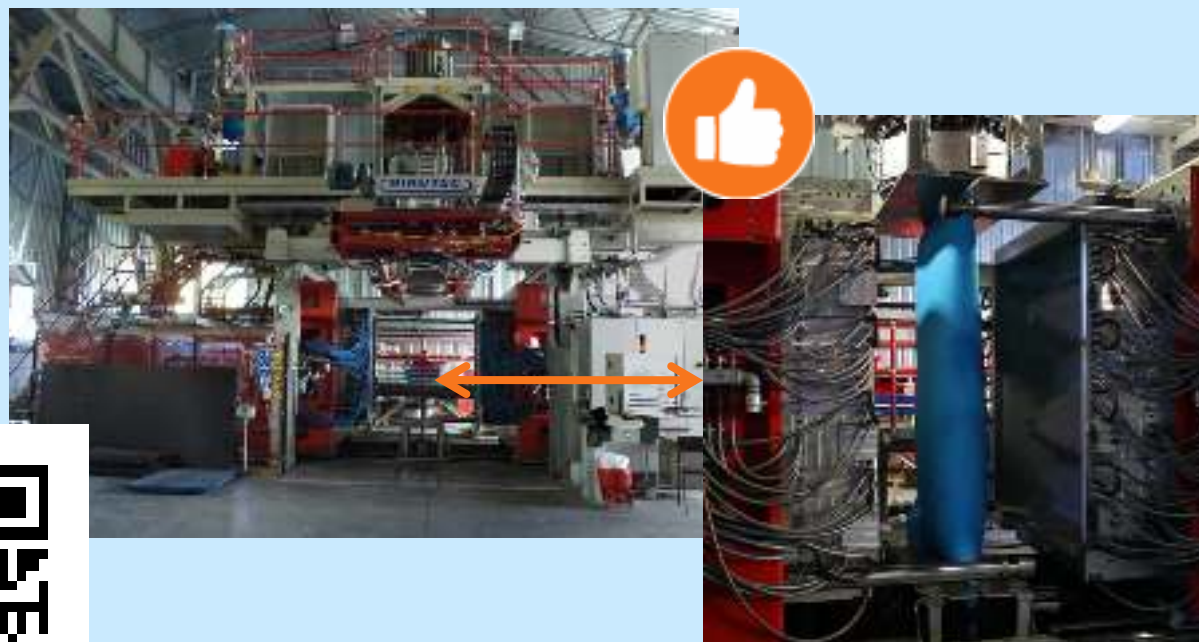

АКВАТЕК
все для воды

**ЕДИНСТВЕННЫЕ
В РОССИИ**

выдувные двухслойные емкости

Aquatech PREMIUM

СОВСЕМ ДРУГАЯ ТЕХНОЛОГИЯ

Ротоформовочная технология производства ATV

В ротоформу засыпается подготовленная сырьевая смесь и помещается в печь. Форма вращается, сырье плавится, перетекает и формирует стенки бака естественным образом – наплывами.

Просканируйте QR код.
Посмотрите видео о производстве баков «Акватек все для воды»

Выдувная технология производства ATV PREMIUM

В выдувную машину загружается два различных по составу сырья. Два экструдера выпускают двухслойный полиэтиленовый «чулок», который раздувается воздухом изнутри. Под давлением оба слоя спрессовываются, формируя плотную гладкую стенку бака.

СОВСЕМ ДРУГОЙ ПРОДУКТ

ТЕХНОЛОГИЧЕСКИЕ ПРЕИМУЩЕСТВА Aquatech ATV PREMIUM

- + Изготовлен из полиэтилена высокой плотности
- + Толщина стенки до 8 мм* с равномерным утолщением к низу емкости
- + Прочное дно с толщиной до 12 мм
- + Износостойкие алюминиевые формы
- + Немецкая выдувная технология производства: стенки формируются не наплывами, а спрессованным воздухом
- + Двойные стенки: внутренняя стенка имеет иной химический состав чем внешняя
- + Сырьё изготавливается промышленным способом специально для выпуска этой продукции